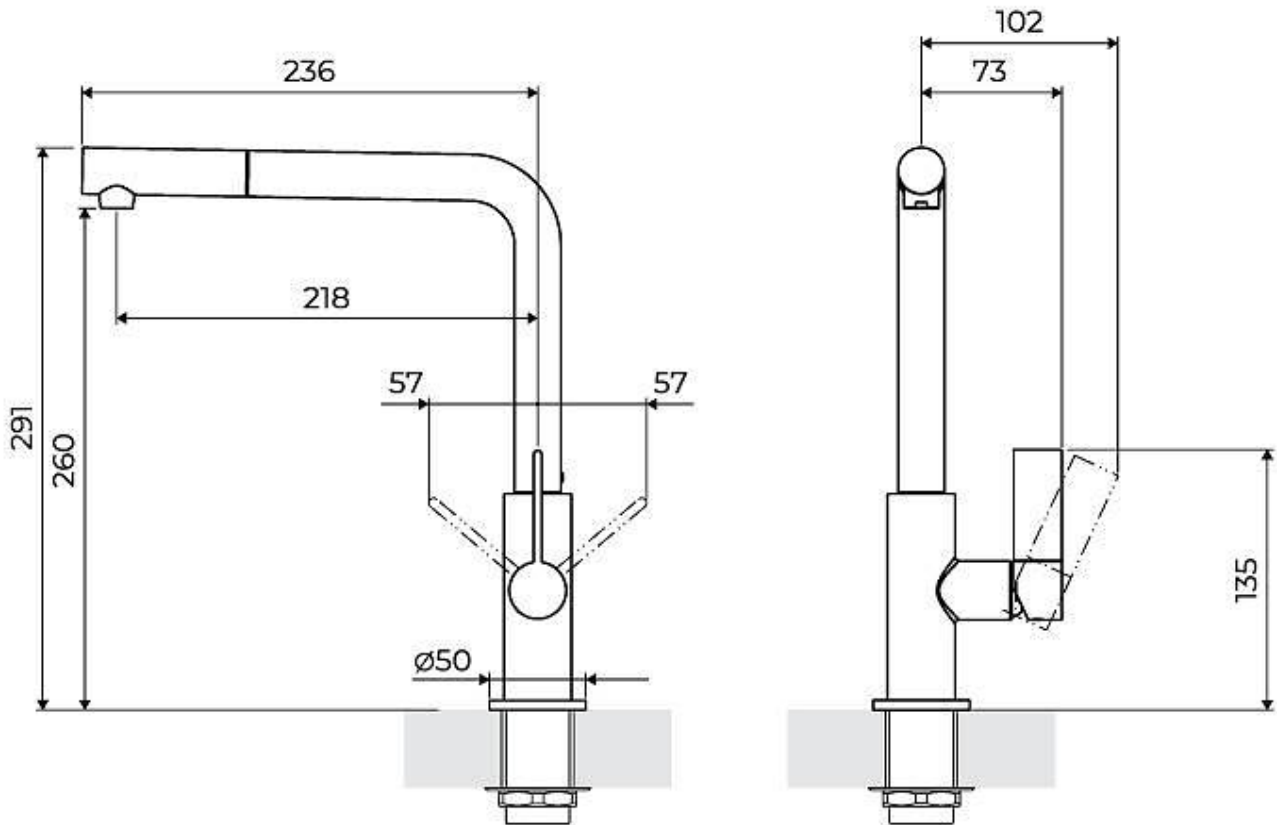

Angolo di rotazione

360°

Base d'appoggio ø50mm

Cartuccia Con dischi ceramici

Foro mixer ø35mm

Ingombro posteriore 35mm

Spessore max top 40mm

DATI TECNICI